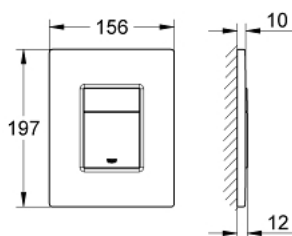

38 732 000 SKATE COSMOPOLITAN PLACĂ DE ACȚIONARE

DESCRIEREA PRODUSULUI

- Colour: cromat
- pentru acționare cu dublă spălare sau start & stop
- pentru ventil de evacuare pneumatic AV1
- instalare verticală și orizontală
- 156 x 197 mm
- fabricat din ABS
- suprafață GROHE Long-Life
- GROHE Water Saving tehnologie pentru reducerea consumului de apă
- se utilizează în combinație cu rezervoarele Rapid SL și Uniset GD 2
- for use with Rapid SLX please order shaft 66 791 000 (sold separately)

38 732 000 SKATE COSMOPOLITAN PLACĂ DE ACȚIONARE

PIESE DE SCHIMB , februarie 2010 – now

1: placă cu acționare de sus vs. buton de acționare (Spare part-nr. 42371000)

2: șurub (Spare part-nr. 6636200M)

3: Cadru de montaj (Spare part-nr. 43207000)